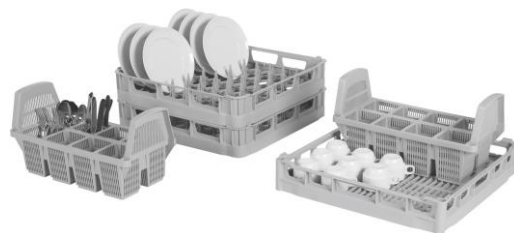

## TECHNISCHES DATENBLATT

Bestell-Nr. 174-5100  
Artikel/Modell SARO Spülmaschinenkorb-Set Modell SK-SET 500  
GTIN 4017337 037841

- 
- Material: Polypropylen, lebensmittelecht
  - Farbe: Grau
  - 4 Glaseinsatzgestelle
  - 2 Tellerkörbe, 1 Universalkorb, 2 Besteckkörbe
  - Grobmaschiger Boden
  - Offene Seitenwände und offene Handgriffe
  - Für ein optimales Spülergebnis und schnellere Trocknung
  - Gewicht: 6,7 kg
  - Maße: B 500 x T 500 x H 100 mm